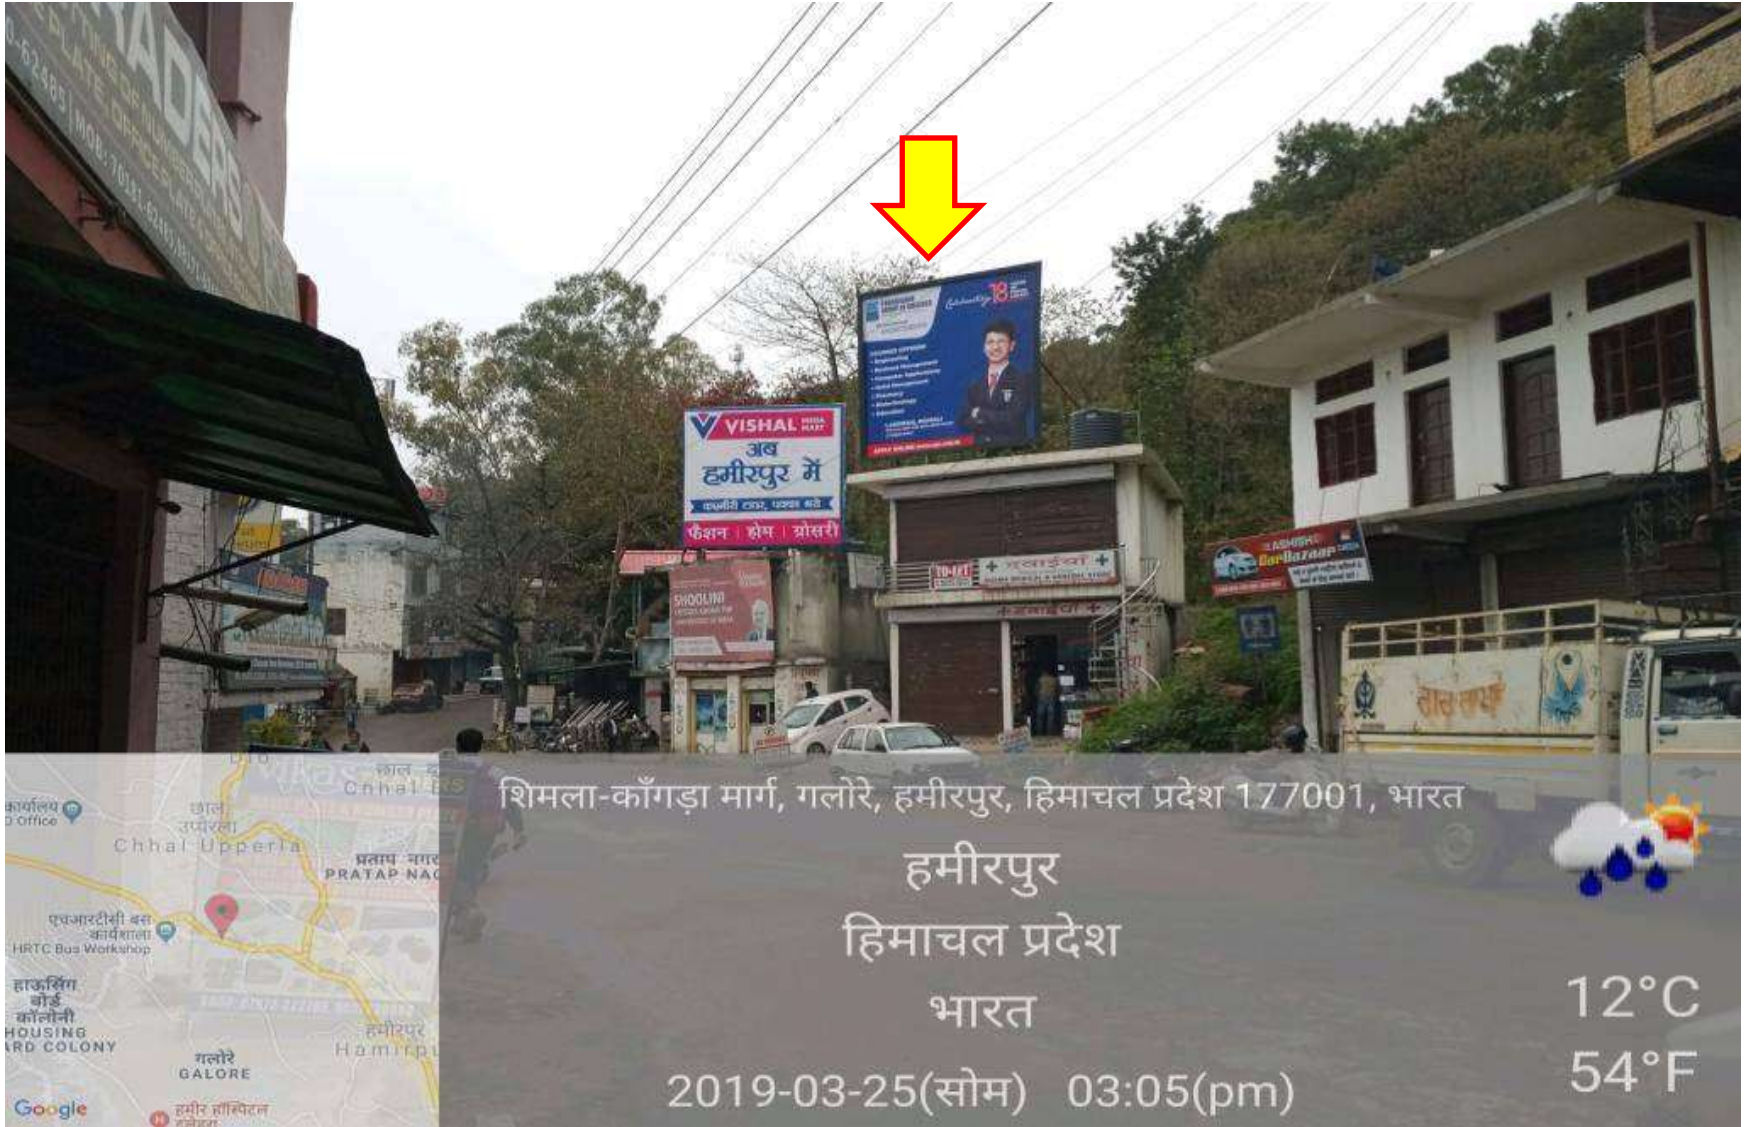

Dharamshala exit 25x10

Dharamshala Airport Chowk Main
Market 15x15

Yol Cantt Sheela Chowk 20x10

Ghaghal Dharamshala Rd Indian Oil 20x10

Dharamshala Skooh 30x10

Hamirpur

Main road 25x10

शिमला-काँगड़ा मार्ग, गलोरे, हमीरपुर, हिमाचल प्रदेश 177001, भारत